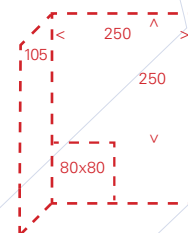

Artikel	Format	
760.700.200	280x280x130 mm	ohne Heizung, Deckel grau <i>sans chauffage, couvercle gris</i>
760.700.201	280x280x130 mm	ohne Heizung, Deckel transparent <i>sans chauffage, couvercle transparent</i>
760.700.210	280x280x130 mm	mit Heizung 230 Volt, Deckel grau <i>avec chauffage 230 Volt, couvercle gris</i>
760.700.211	280x280x130 mm	mit Heizung 230 Volt, Deckel transparent <i>avec chauffage 230 Volt, couvercle transparent</i>
760.700.215	280x280x130 mm	mit Heizung 24 Volt, Deckel grau <i>avec chauffage 24 Volt, couvercle gris</i>
760.700.216	280x280x130 mm	mit Heizung 24 Volt, Deckel transparent <i>avec chauffage 24 Volt, couvercle transparent</i>
760.700.300	380x280x130 mm	ohne Heizung, Deckel grau <i>sans chauffage, couvercle gris</i>
760.700.301	380x280x130 mm	ohne Heizung, Deckel transparent <i>sans chauffage, couvercle transparent</i>
760.700.310	380x280x130 mm	mit Heizung 230 Volt, Deckel grau <i>avec chauffage 230 Volt, couvercle gris</i>
760.700.311	380x280x130 mm	mit Heizung 230 Volt, Deckel transparent <i>avec chauffage 230 Volt, couvercle transparent</i>
760.700.315	380x280x130 mm	mit Heizung 24 Volt, Deckel grau <i>avec chauffage 24 Volt, couvercle gris</i>
760.700.316	380x280x130 mm	mit Heizung 24 Volt, Deckel transparent <i>avec chauffage 24 Volt, couvercle transparent</i>