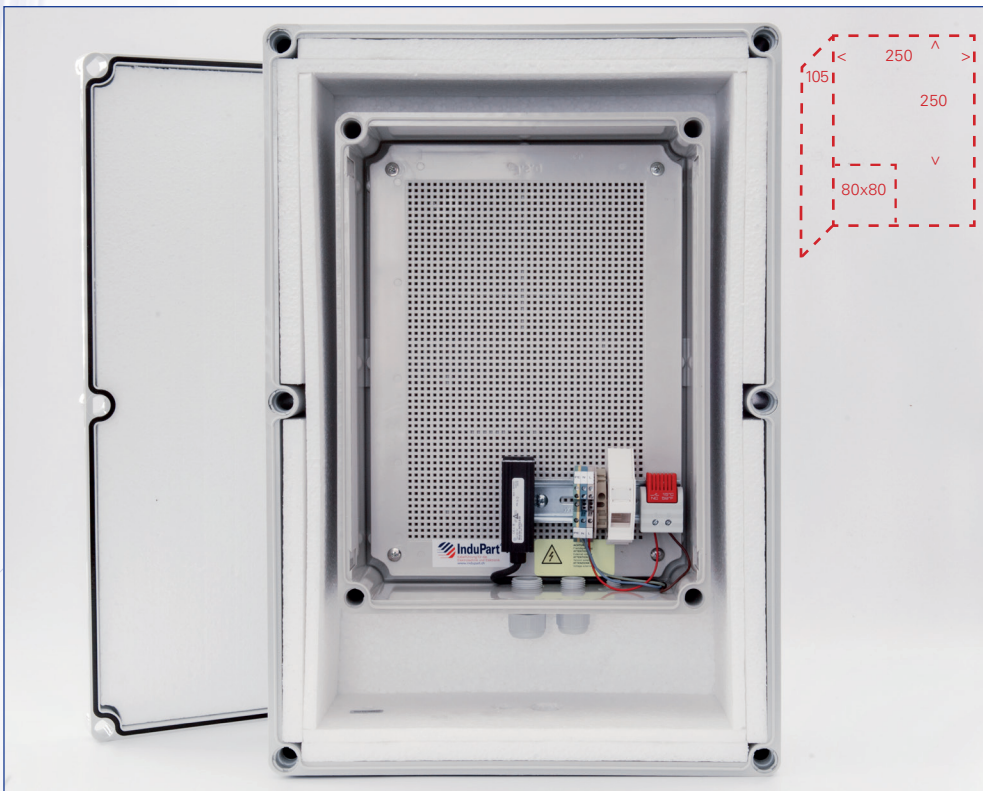

WLAN Schutzgehäuse *Boîtier de protection*

Gehäuse DSE Terminal Box

Material: PC/ABS grau RAL 7035

Schutzart: IP 66

Temperatur: -40°C bis +85°C

Brandverhalten: UL 94-5VA

Schlagfestigkeit: IK 08

Boîtier DSE Terminal Box

WLAN Schutzgehäuse isoliert Temperatur bis -40°C

**Boîtier de protection
avec isolation
température jusqu'à -40°C**

Isolation aus Styropor

Heizung 230 Volt
 RJ45 CAT6
 Montageplatte gelocht aus Kunststoff
 Kabelverschraubungen M 20x1.5
 und M 25x1.5
 Geschlitzte Dichteinsätze
 2 Druckausgleichselemente M 12x1.5
 Befestigungsmaterial für Wand-
 montage
 Stücknachweisprotokoll

Isolation en polystyrène

Chauffage 230 Volt
 Platine de montage en plastic
 perforée
 Presse-étoupes M20x1.5
 et M25x1.5
 Bagues d'étanchéité rainurées
 2 bouchons respirables
 Matériel pour le montage au mur

Mastbefestigung Fixation au poteau

Kabelbinder Colliers de câblage

Artikel	Format	
760.700.510	560x380x180 mm	mit Heizung, Deckel grau <i>avec chauffage, couvercle gris</i>
760.700.515	560x380x180 mm	mit Heizung 230 Volt, Deckel transparent <i>avec chauffage 230 Volt, couvercle transparent</i>
800.900.001		Mastbefestigung aus Edelstahl <i>Fixation au poteau en acier inoxydable V4a</i>
360.625.450		Kabelbinder Edelstahl Länge 450 mm <i>Colliers de câblage en acier inoxydable longueur 450 mm</i>