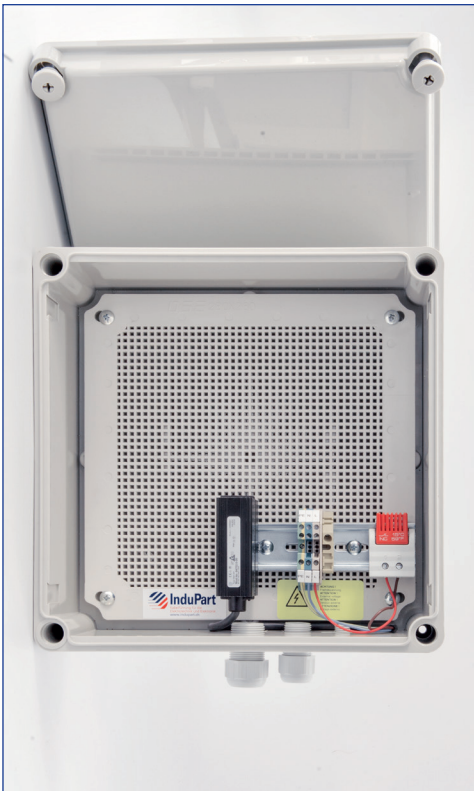

WLAN Schutzgehäuse *Boîtier de protection*

Gehäuse DSE Terminal Box

Material: PC/ABS grau RAL 7035

Schutzart: IP 66

Temperatur: -40°C bis +85°C

Brandverhalten: UL 94-5VA

Schlagfestigkeit: IK 08

Boîtier DSE Terminal Box

Matière: PC/ABS gris RAL 7035

Protection: IP 66

Température: -40°C à +85°C

Comportement au feu: UL 94-5VA

Résistance au choc: IK 08

WLAN Schutzgehäuse mit Heizung

Boîtier de protection avec chauffage

Heizung 230 Volt

Montageplatte gelocht aus Kunststoff
Kabelverschraubungen M 20x1.5
und M 25x1.5
Geschlitzter Dichteinsatz
Druckausgleichsmembran
Befestigungsmaterial für Wand-
montage

Chauffage 230 Volt

Platine de montage en plastic
perforée
Presse-étoupes M20x1.5 et M25x1.5
Bague d'étanchéité rainurée
Membrane respirable
Matériel pour le montage au mur

Artikel	Format	
760.700.280	280x280x130 mm	mit Heizung, Deckel grau <i>avec chauffage, couvercle gris</i>
760.700.281	280x280x130 mm	mit Heizung, Deckel transparent <i>avec chauffage, couvercle transparent</i>
760.700.380	380x280x130 mm	mit Heizung, Deckel grau <i>avec chauffage, couvercle gris</i>
760.700.381	380x280x130 mm	mit Heizung, Deckel transparent <i>avec chauffage, couvercle transparent</i>