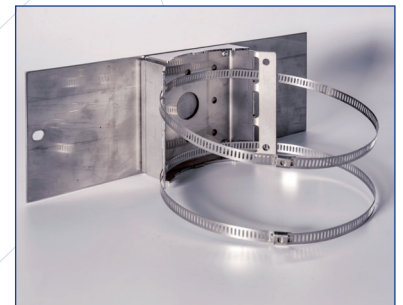

04 / 2017

InduPart AG
Mürtchenstrasse 26
8048 Zürich
Tel. +41 44 496 90 30
mail@indupart.ch
www.indupart.swiss

Telekommunikation