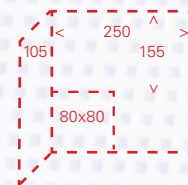

Artikel	Format	
760.700.280	280x280x130 mm	mit Heizung, Deckel grau <i>avec chauffage, couvercle gris</i>
760.700.281	280x280x130 mm	mit Heizung, Deckel transparent <i>avec chauffage, couvercle transparent</i>
760.700.380	380x280x130 mm	mit Heizung, Deckel grau <i>avec chauffage, couvercle gris</i>
760.700.381	380x280x130 mm	mit Heizung, Deckel transparent <i>avec chauffage, couvercle transparent</i>